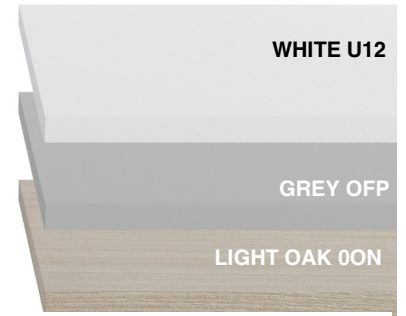

Top Finishes